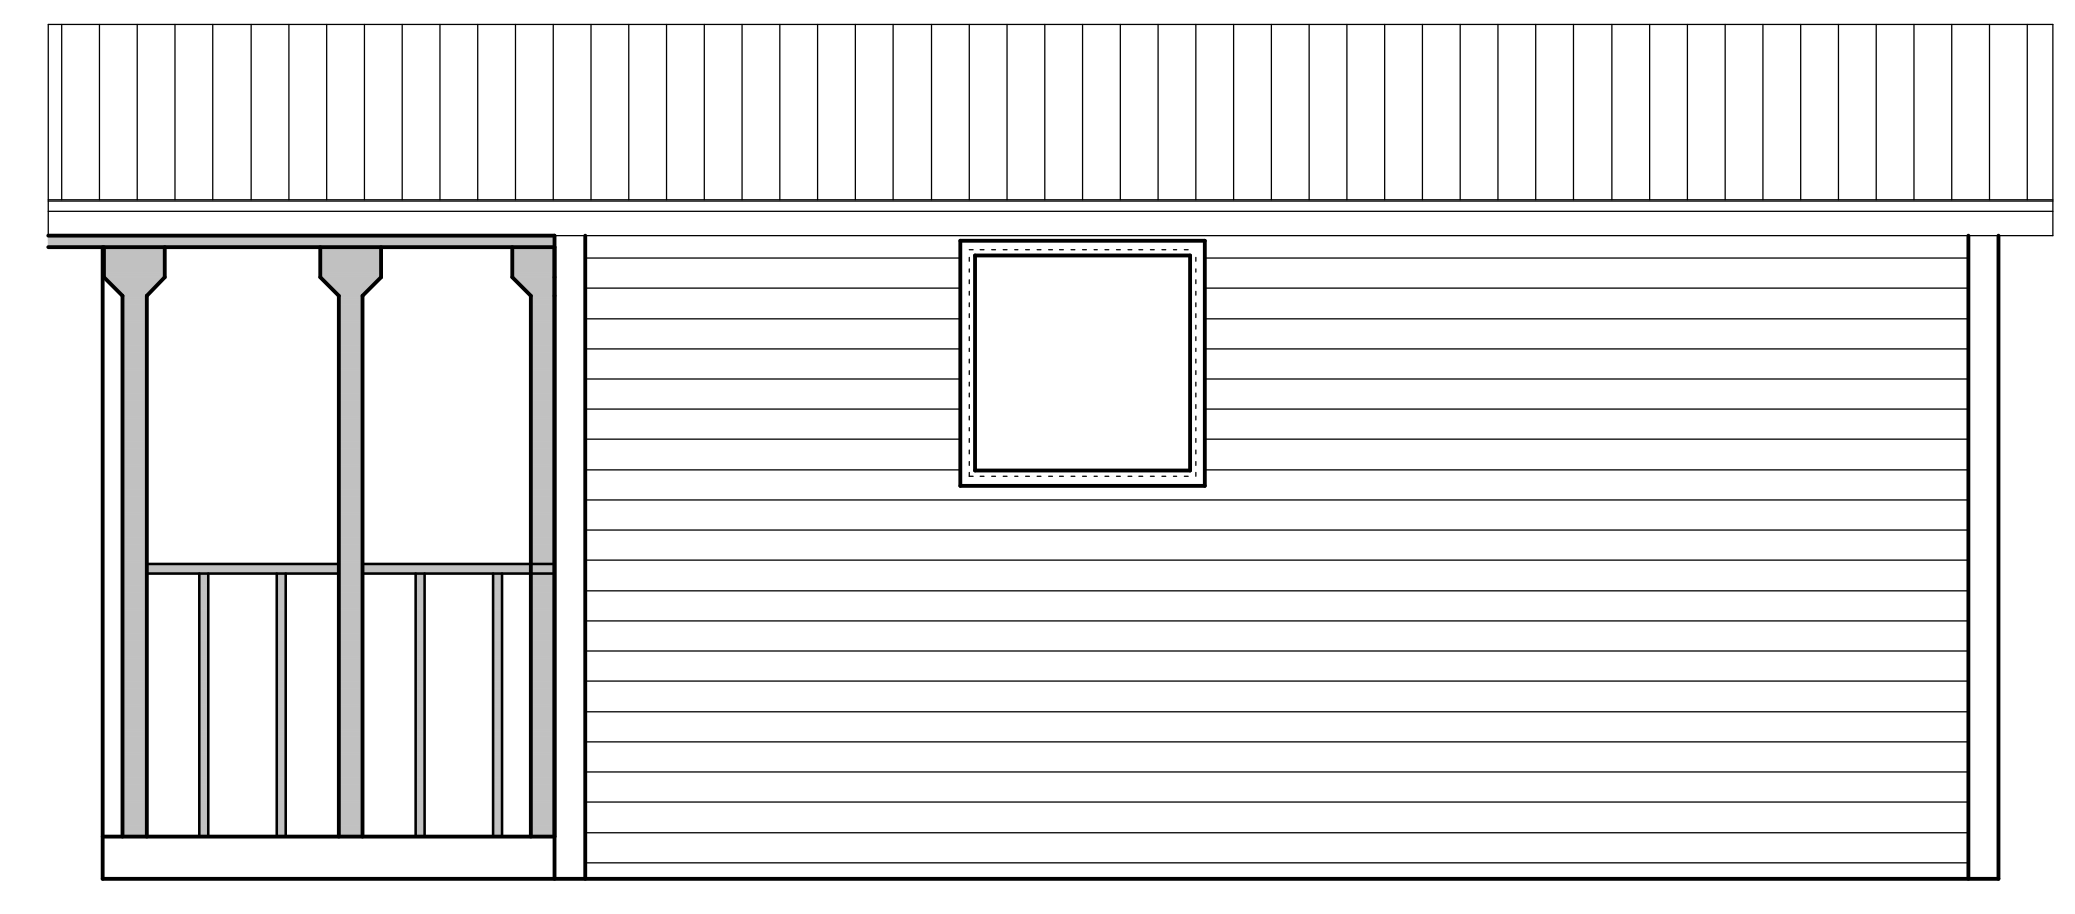

Grundriss

Vorderansicht

Rückansicht

Seitenansicht 1

Seitenansicht 2

WAIPOL
 Woody XL
 Grundriss, Ansichten
 M 1:25